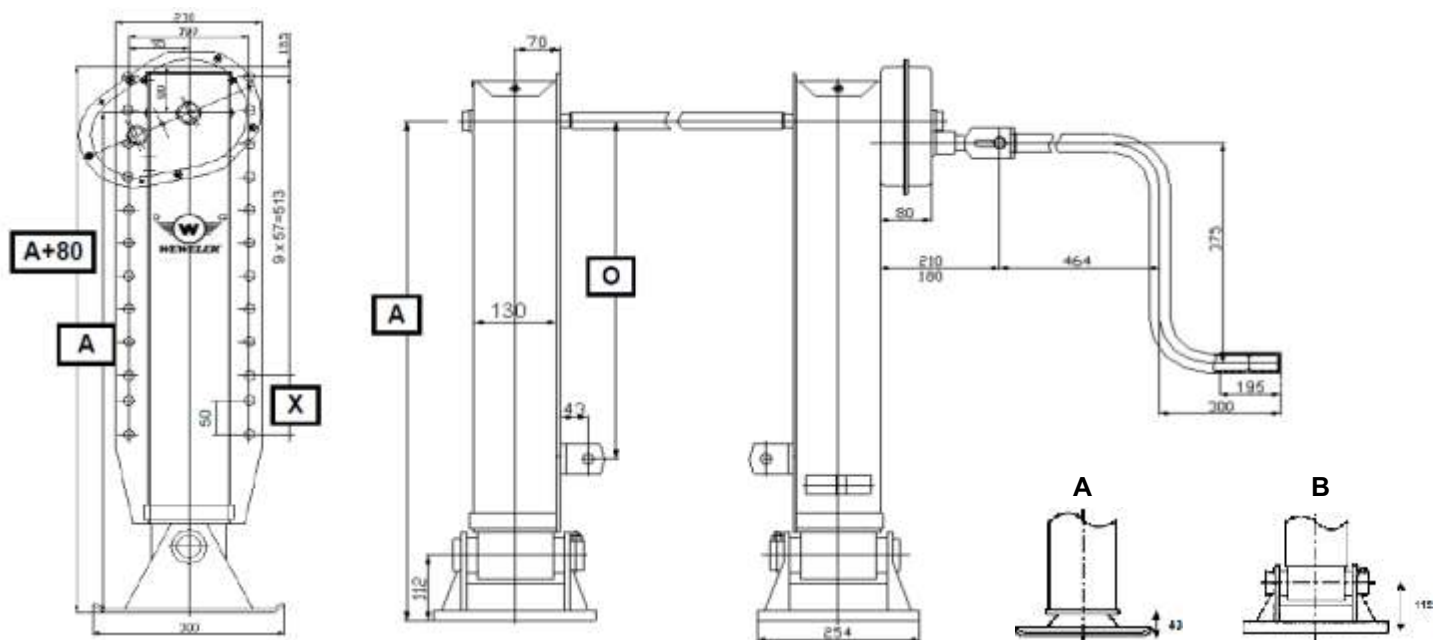

Typ Stopy	Lift - Course - Hub (480 mm) X=128.5 O=530		Lift - Course - Hub (430 mm) X=78.5 O=480	
	Typ	A / mm /	Typ	A / mm /
A	LHD2006A	829	LHD2016A	779
B	LHD2006B	853	LHD2016B	803
C	LHD2006C	881	LHD2016C	831
D	LHD2006D	856	LHD2016D	806
E	LHD2006E	873	LHD2016E	823