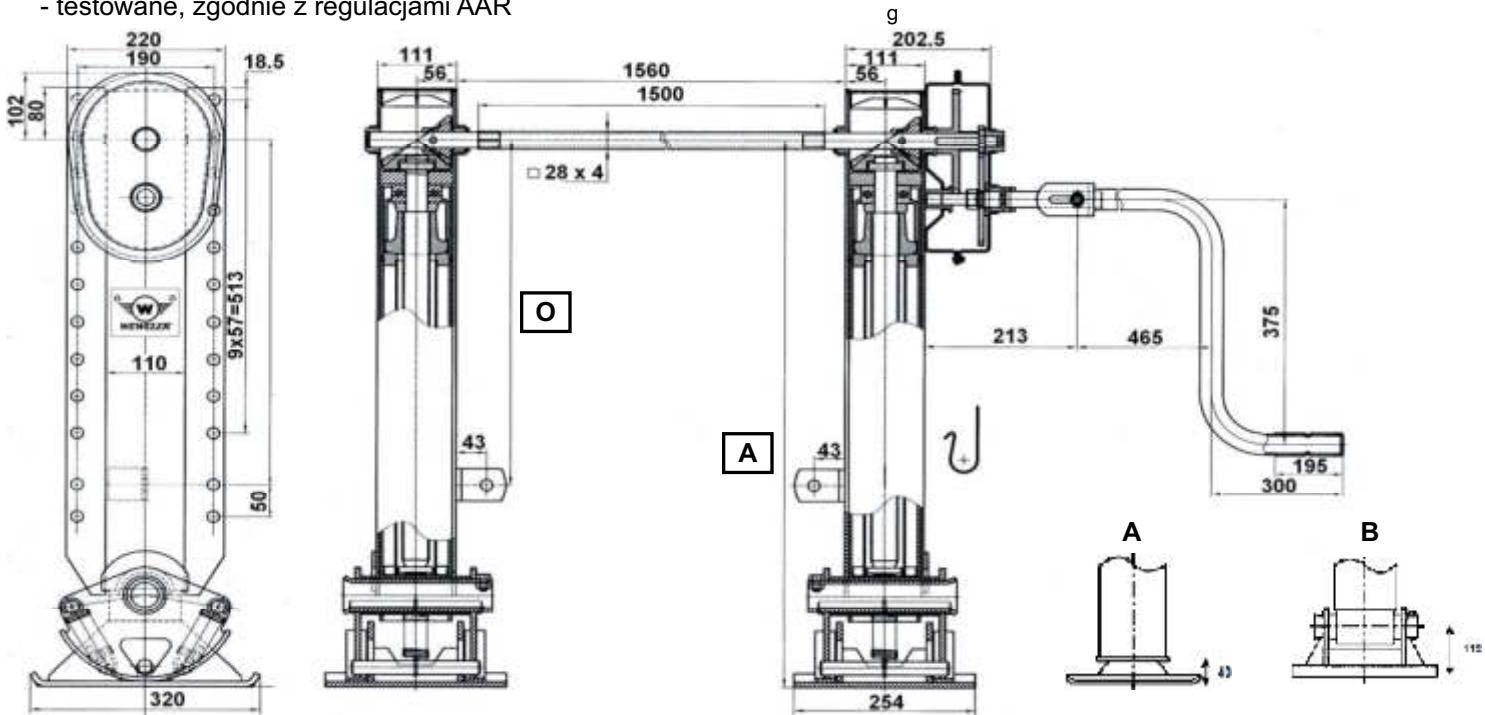

Charakterystyka

- wysoka prędkość podnoszenia nóg podporowych
- bezobsługowa praca /śruba główna w uszczelnionej tubie, wypełnionej smarem /
- testowane, zgodnie z regulacjami AAR

Typ Sopy	Lift - Course - Hub (480 mm) O=530		Lift - Course - Hub (430 mm) O=480	
	Typ	A / mm /	Typ	A / mm /
A	LGE2006A	788	LGE2016A	738
B	LGE2006B	812	LGE2016B	762
C	LGE2006C	840	LGE2016C	790
C			LGE2026C	700 **
D	LGE2006D	815	LGE2016D	765
E	LGE2006E	832	LGE2016E	782