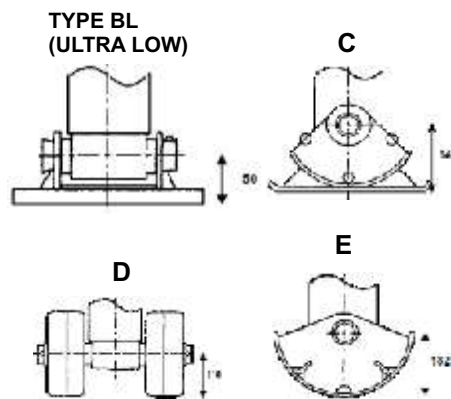

Typ Stopy	Lift - Course - Hub (480 mm) X=128.5 O=530		Lift - Course - Hub (430 mm) X=78.5 O=480	
	Typ	A / mm /	Typ	A / mm /
A	LHD2006A	829	LHD2016A	779
B	LHD2006B	853	LHD2016B	803
C	LHD2006C	881	LHD2016C	831
D	LHD2006D	856	LHD2016D	806
E	LHD2006E	873	LHD2016E	823

**LGE 2000**

[www.resorrex.com.pl](http://www.resorrex.com.pl)

Typ	Zakres podnoszenia	Obciążenie statyczne	Wysokość podnoszenia przy jednym obrocie korbą		Nacisk na korbę	Waga
			Niski bieg	Wysoki bieg		
LGE 2000	24 t	50 t	1 mm	<b>24mm</b>	32 kg	100 kg

Charakterystyka

- wysoka prędkość podnoszenia nóg podporowych
- bezobsługowa praca /śruba główna w uszczelnionej tubie, wypełnionej smarem /
- testowane, zgodnie z regulacjami AAR

Typ Sopy	Lift - Course - Hub (480 mm) O=530		Lift - Course - Hub (430 mm) O=480	
	Typ	A / mm /	Typ	A / mm /
A	LGE2006A	788	LGE2016A	738
B	LGE2006B	812	LGE2016B	762
C	LGE2006C	840	LGE2016C	790
C			LGE2026C	700 **
D	LGE2006D	815	LGE2016D	765
E	LGE2006E	832	LGE2016E	782

\*\* Lift - Course - Hub (340mm)

[biuro@resorrex.com.pl](mailto:biuro@resorrex.com.pl)

[zakupy@resorrex.com.pl](mailto:zakupy@resorrex.com.pl)