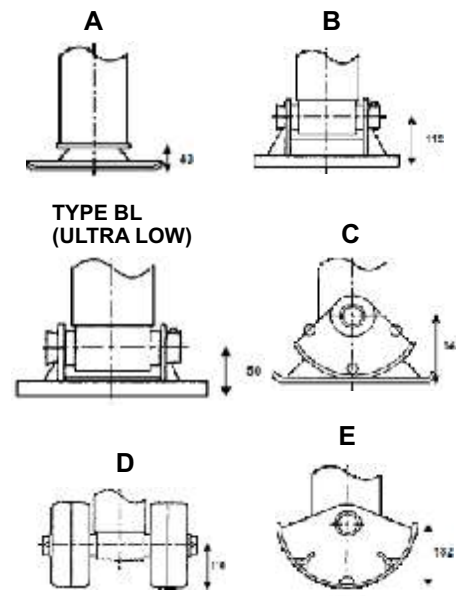

Typ Stopy	Lift - Course - Hub (480 mm) X=128.5 O=530		Lift - Course - Hub (430 mm) X=78.5 O=480	
	Typ	A / mm /	Typ	A / mm /
A	LHD2006A	829	LHD2016A	779
B	LHD2006B	853	LHD2016B	803
C	LHD2006C	881	LHD2016C	831
D	LHD2006D	856	LHD2016D	806
E	LHD2006E	873	LHD2016E	823